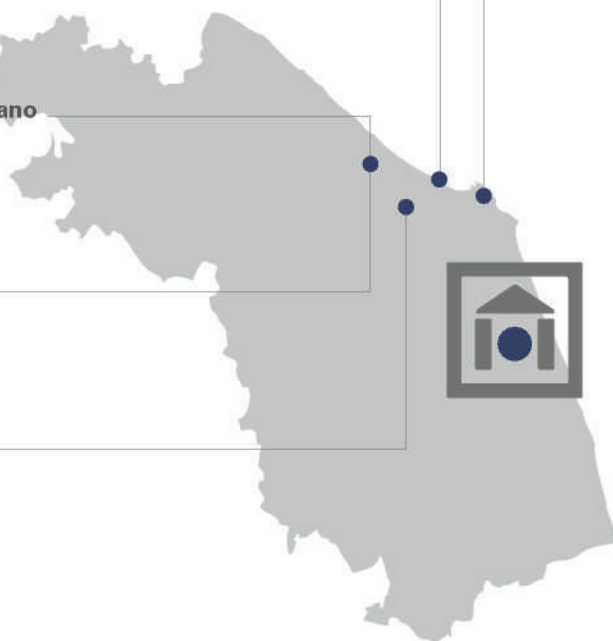

contatti

Showroom Senigallia

Via N. Abbagnano 15
60019 Senigallia (AN)
Tel 071 7924626

Magazzino Senigallia

Via N. Abbagnano 15
60019 Senigallia (AN)
Tel 071 7922758

Showroom Ancona

Via della Montagnola 26
60128 Ancona (AN)
Tel 071 2800535

Magazzino Ancona

Via della Montagnola 26
60128 Ancona (AN)
Tel 071 890656

Edilmarket - Magazzino edile Cesano

Strada della Bruciata s.n.c.
60019 Cesano di Senigallia (AN)
Tel 071 660464

Comes Legno

Strada della Bruciata s.n.c.
60019 Cesano di Senigallia (AN)
Tel 071 6609499

Centro Edile Corinaldo

Viale della Murata 8
60013 Corinaldo (AN)
Tel 071 7975107