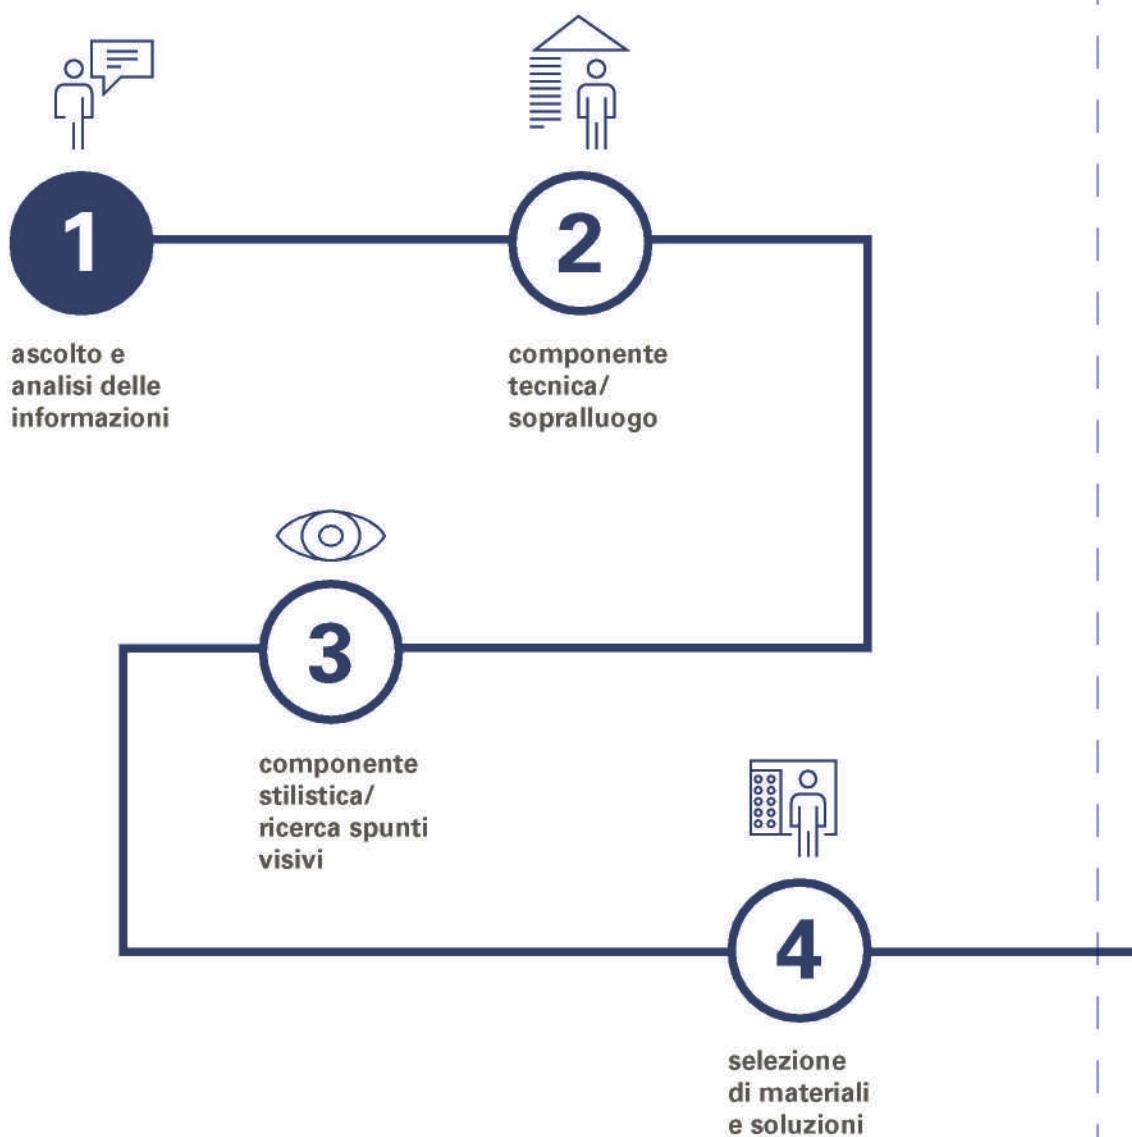

comes legno

Innovare è naturale.

Comes Legno nasce dentro Explorium come sintesi e naturale evoluzione della nostra innovazione e visione etica, intorno all'utilizzo di un materiale nobile come il legno.

case
ampliamenti
tetti
portici
pergole
balneari

insieme a casa

Il metodo Comes consente in pochi semplici passaggi di condividere il progetto edilizio e arrivare insieme alla soluzione più efficace, nei tempi e nei costi stabiliti.